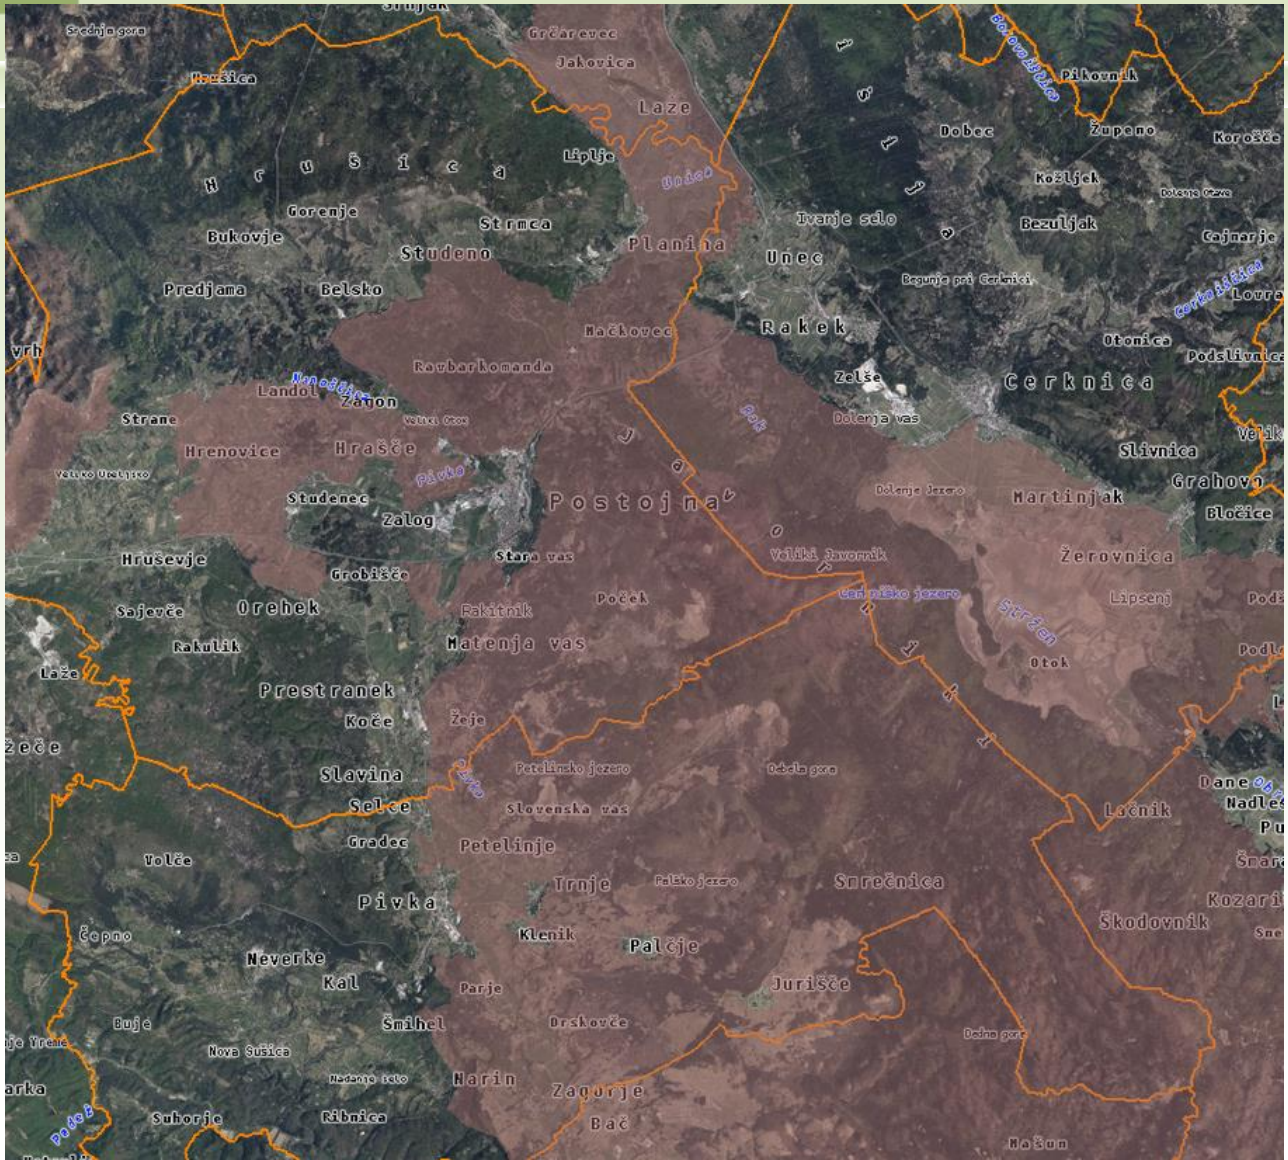

Kmetijsko gozdarski zavod Nova Gorica

OOTT- okoljsko občutljivo trajno travinje – JZ del Slovenije Priloge- karte območij (po GERK)

**Območje OOTT -
okoljsko občutljivega trajnega travinja**

Okoljsko občutljivo trajno travinje - prepovedano preoravanje travnikov in naprave trajnih nasadov

GERK-aplikacija, kontrolni sloj 2023- JZ del SLOVENIJE

OOTT območje - Zgornja Vipavska dolina - meliorirane kmetijske površine na dnu doline - 1400 ha njivskih zemljišč (2015), na novo pa še celoten Vipavski rob do ceste Col - Predmeja

Kmetijsko gozdarska zbornica Slovenije
KZ ZGOŠD
NOVA GORICA

OOTT območje – občina Ilirska Bistrica - tudi meliorirane površine

Kmetijsko gozdarska zbornica Slovenije

KMETIJSKO GOZDARSKI ZAVOD
NOVA GORICA

OOTT območje – občine Pivka in Postojna

Kmetijsko gozdarska zbornica Slovenije

KMETIJSKO GOZDARSKI ZAVOD
NOVA GORICA

OOTT območje – Postojna in Cerknica