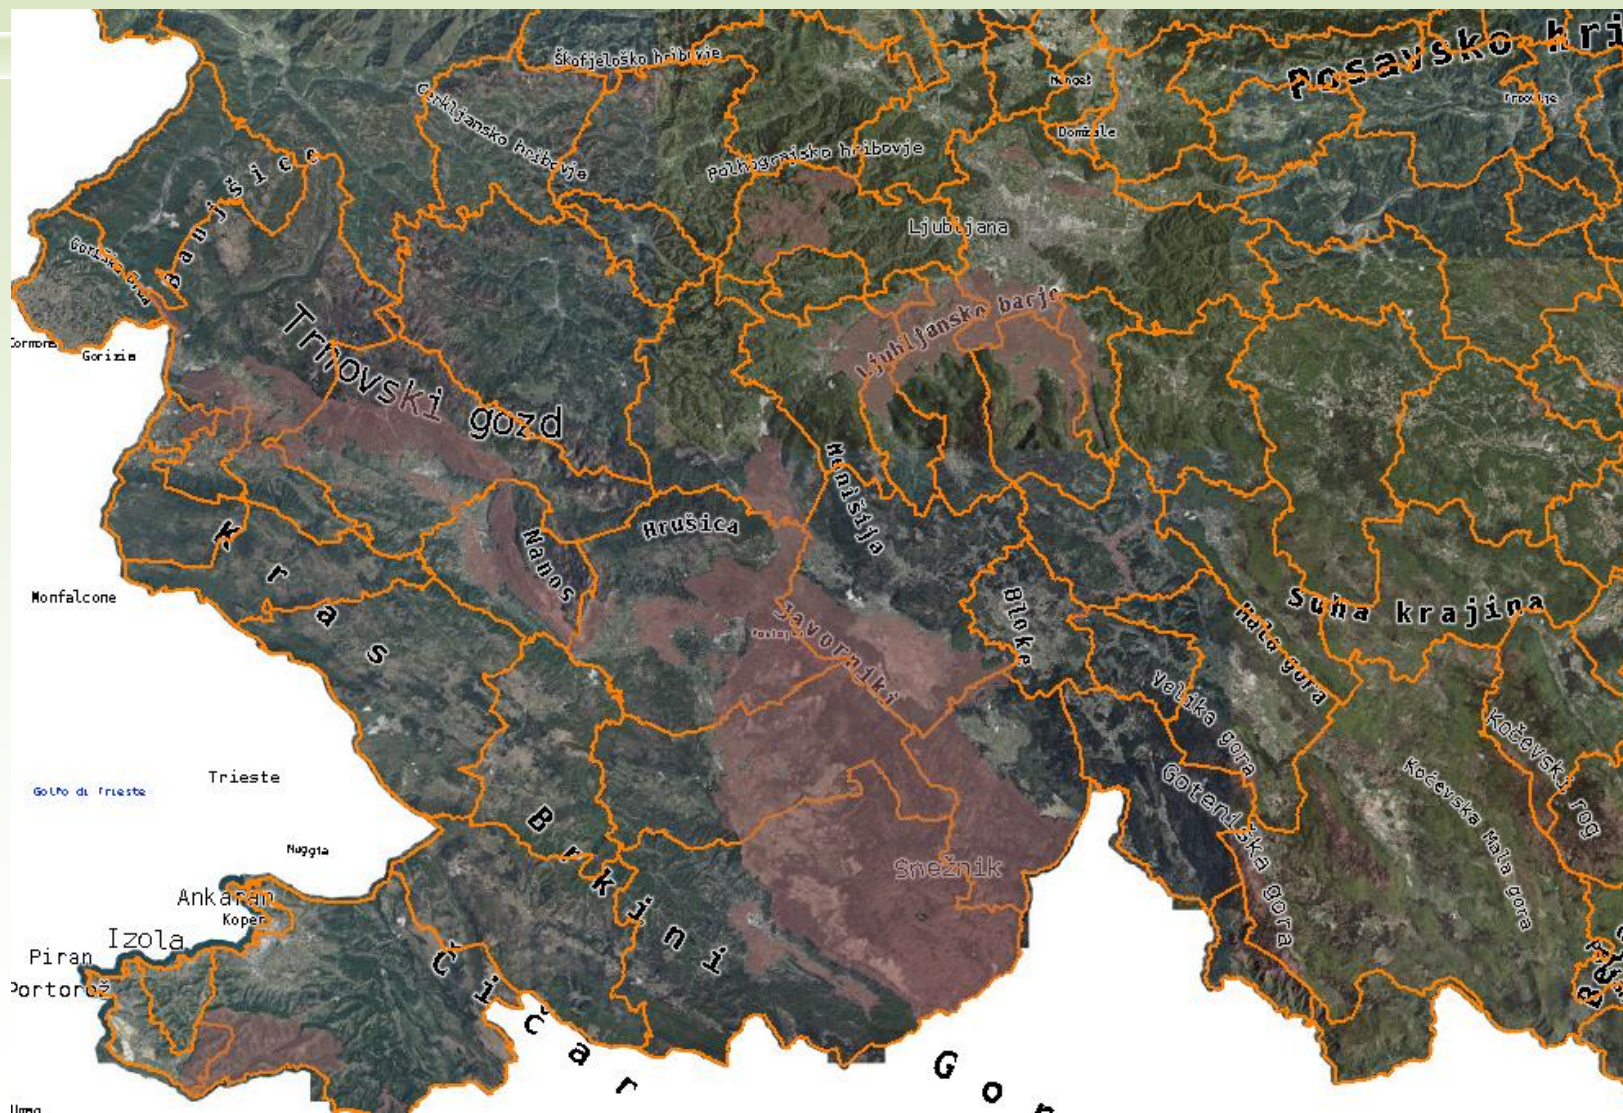

Kmetijsko gozdarski zavod Nova Gorica

OOTT- okoljsko občutljivo trajno travinje – JZ del Slovenije Priloge- karte območij (po GERK)

**Območje OOTT -
okoljsko občutljivega trajnega travinja**

Okoljsko občutljivo trajno travinje - prepovedano preoravanje travnikov in naprave trajnih nasadov

GERK-aplikacija, kontrolni sloj 2023- JZ del SLOVENIJE

OOTT območje - Zgornja Vipavska dolina - meliorirane kmetijske površine na dnu doline - 1400 ha njivskih zemljišč (2015), na novo pa še celoten Vipavski rob do ceste Col - Predmeja

Kmetijsko gozdarska zbornica Slovenije
KZ ZGOŠD
NOVA GORICA

OOTT območje – občina Ilirska Bistrica - tudi meliorirane površine

Kmetijsko gozdarska zbornica Slovenije

KMETIJSKO GOZDARSKI ZAVOD
NOVA GORICA

OOTT območje – občine Pivka in Postojna

Kmetijsko gozdarska zbornica Slovenije

KMETIJSKO GOZDARSKI ZAVOD
NOVA GORICA

OOTT območje – Postojna in Cerknica