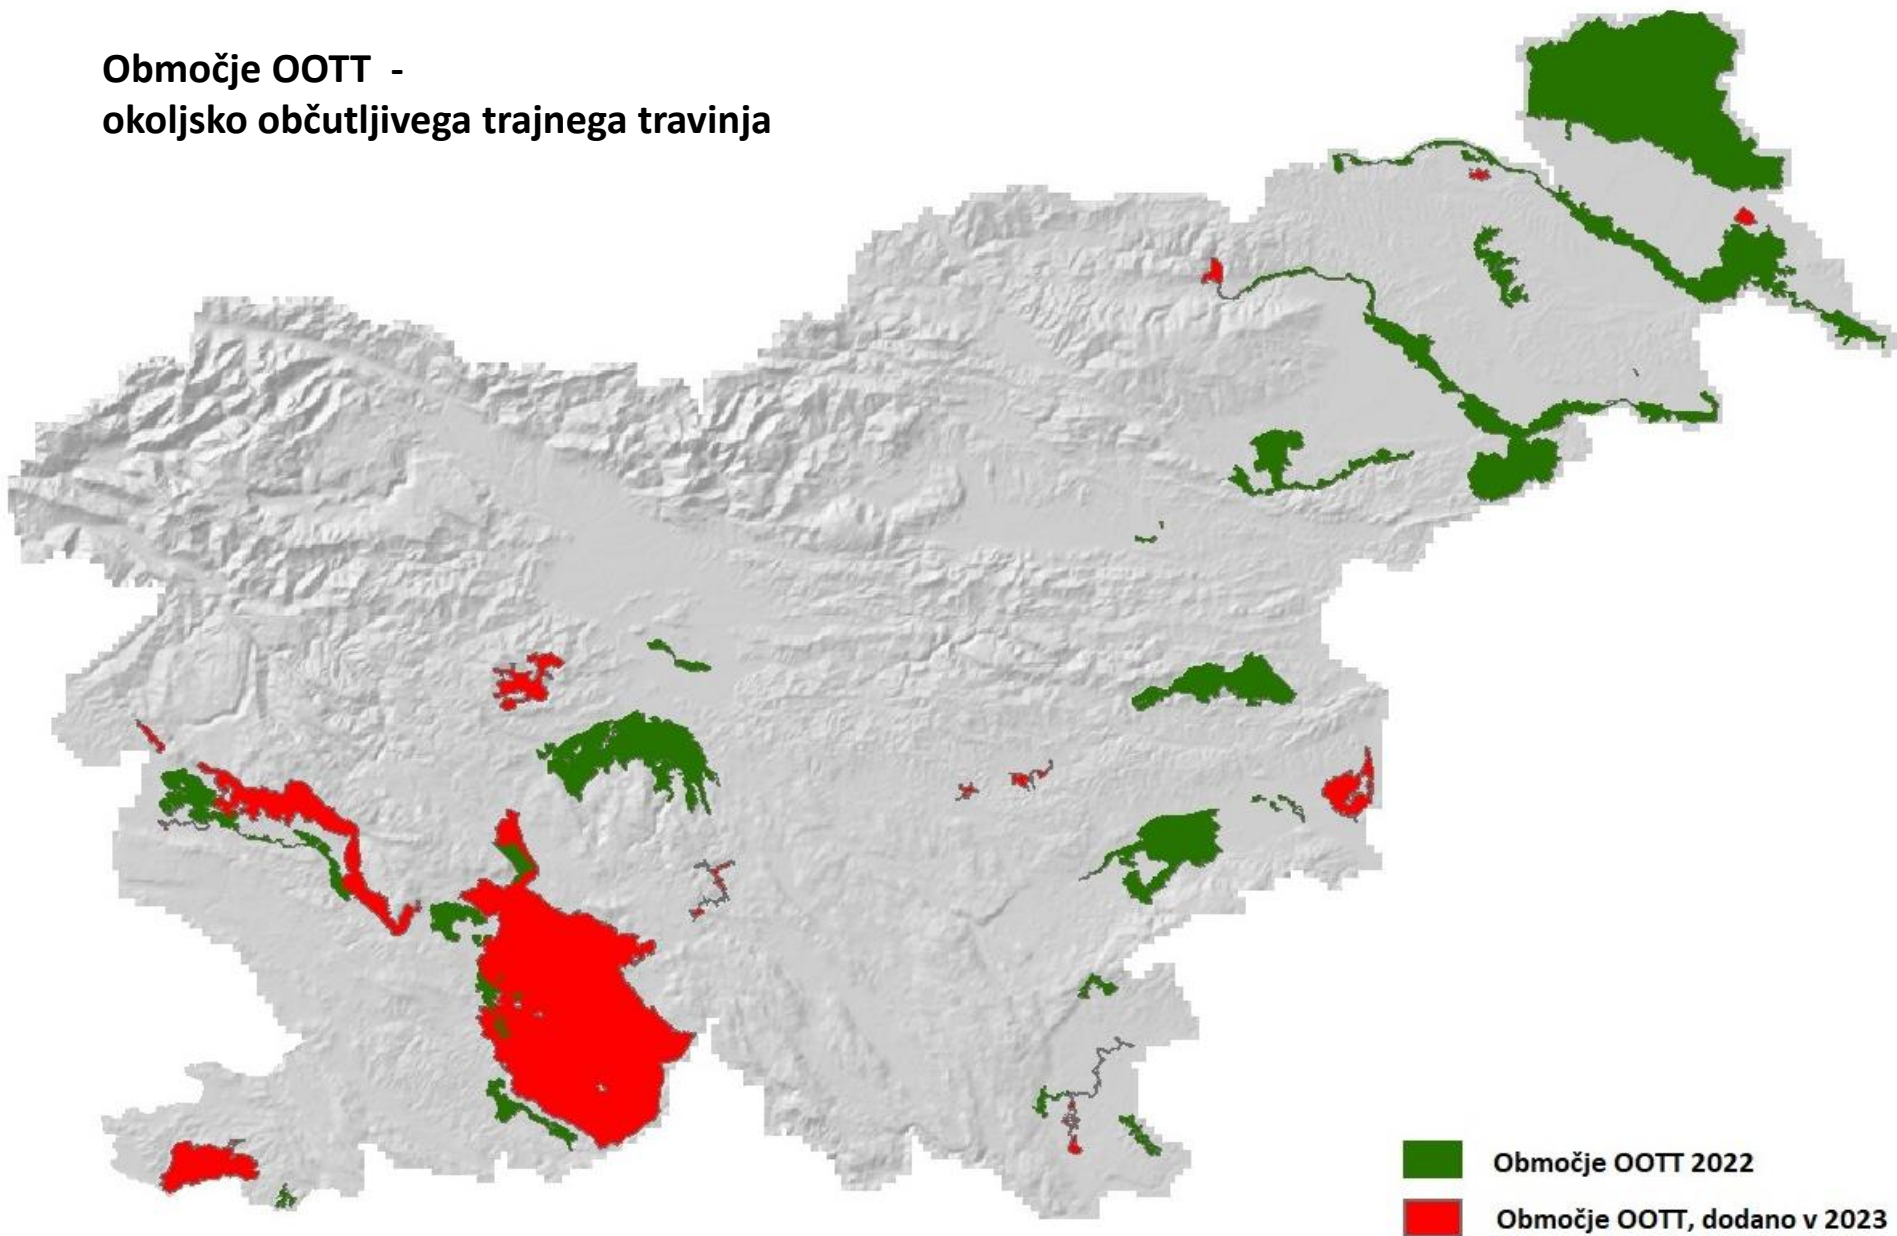

Kmetijsko gozdarski zavod Nova Gorica

OOTT- okoljsko občutljivo trajno travinje – JZ del Slovenije Priloge- karte območij (po GERK)

**Območje OOTT -
okoljsko občutljivega trajnega travinja**

Okoljsko občutljivo trajno travinje - prepovedano preoravanje travnikov in naprave trajnih nasadov

GERK-aplikacija, kontrolni sloj 2023- JZ del SLOVENIJE

OOTT območje - Zgornja Vipavska dolina - meliorirane kmetijske površine na dnu doline - 1400 ha njivskih zemljišč (2015), na novo pa še celoten Vipavski rob do ceste Col - Predmeja

Kmetijsko gozdarska zbornica Slovenije
KZ ZGOŠD
NOVA GORICA

OOTT območje – občina Ilirska Bistrica - tudi meliorirane površine

Kmetijsko gozdarska zbornica Slovenije

KMETIJSKO GOZDARSKI ZAVOD
NOVA GORICA

OOTT območje – občine Pivka in Postojna

Kmetijsko gozdarska zbornica Slovenije

KMETIJSKO GOZDARSKI ZAVOD
NOVA GORICA

OOTT območje – Postojna in Cerknica