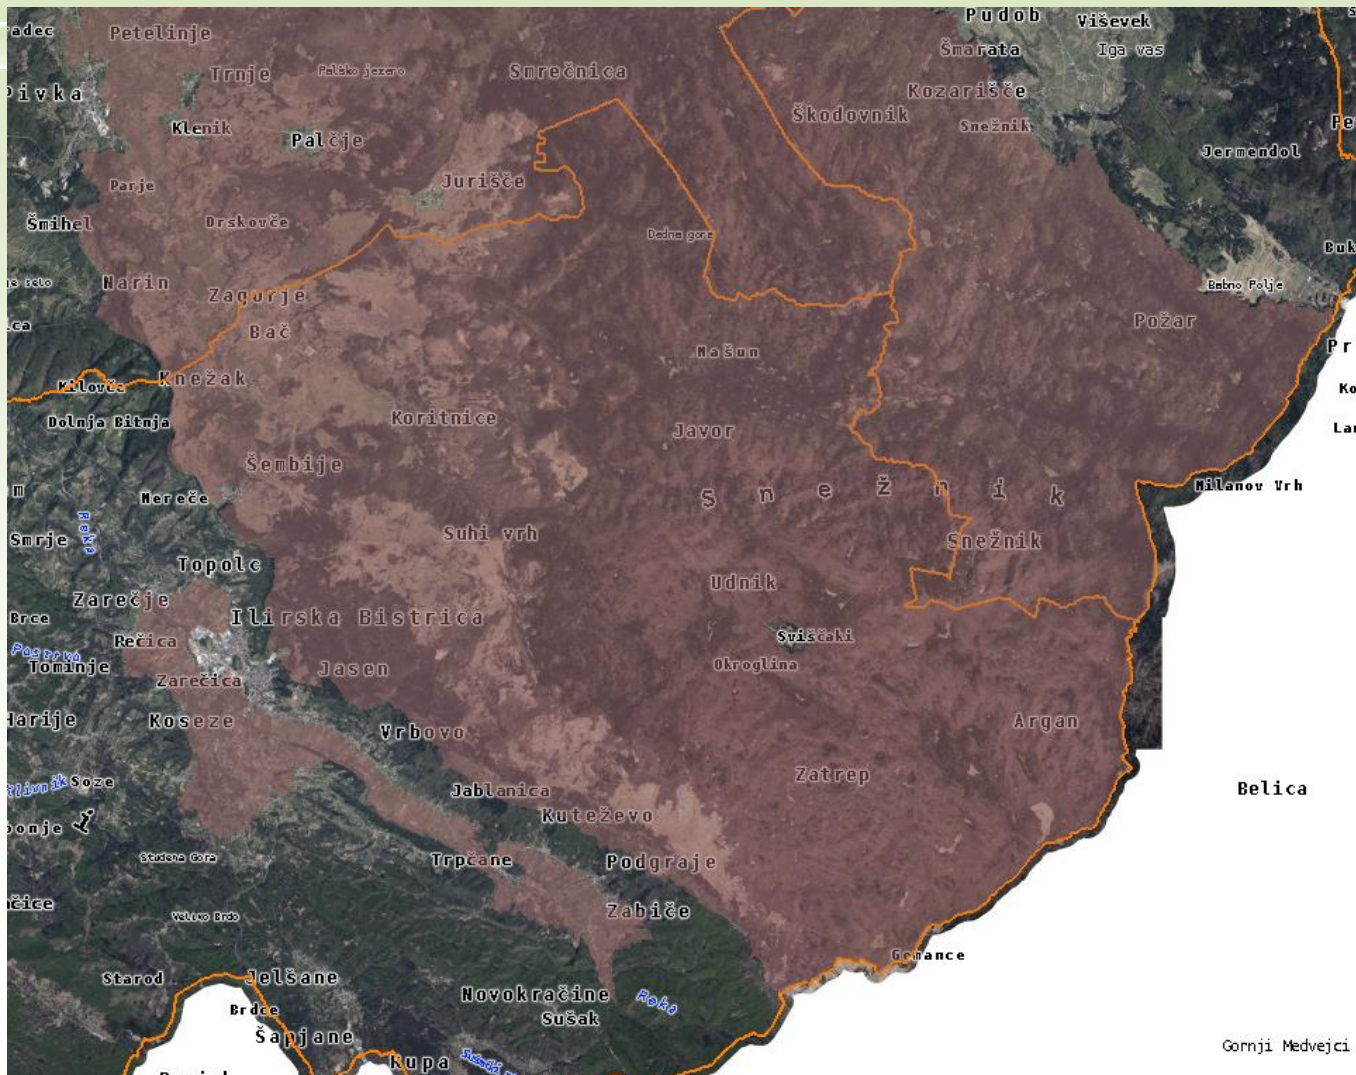

Kmetijsko gozdarski zavod Nova Gorica

OOTT- okoljsko občutljivo trajno travinje – JZ del Slovenije Priloge- karte območij (po GERK)

**Območje OOTT -
okoljsko občutljivega trajnega travinja**

Okoljsko občutljivo trajno travinje - prepovedano preoravanje travnikov in naprave trajnih nasadov

GERK-aplikacija, kontrolni sloj 2023- JZ del SLOVENIJE

OOTT območje - Zgornja Vipavska dolina - meliorirane kmetijske površine na dnu doline - 1400 ha njivskih zemljišč (2015), na novo pa še celoten Vipavski rob do ceste Col - Predmeja

Kmetijsko gozdarska zbornica Slovenije
KZ ZGOŠD
NOVA GORICA

OOTT območje – občina Ilirska Bistrica - tudi meliorirane površine

Kmetijsko gozdarska zbornica Slovenije

KMETIJSKO GOZDARSKI ZAVOD
NOVA GORICA

OOTT območje – občine Pivka in Postojna

Kmetijsko gozdarska zbornica Slovenije

KMETIJSKO GOZDARSKI ZAVOD
NOVA GORICA

OOTT območje – Postojna in Cerknica