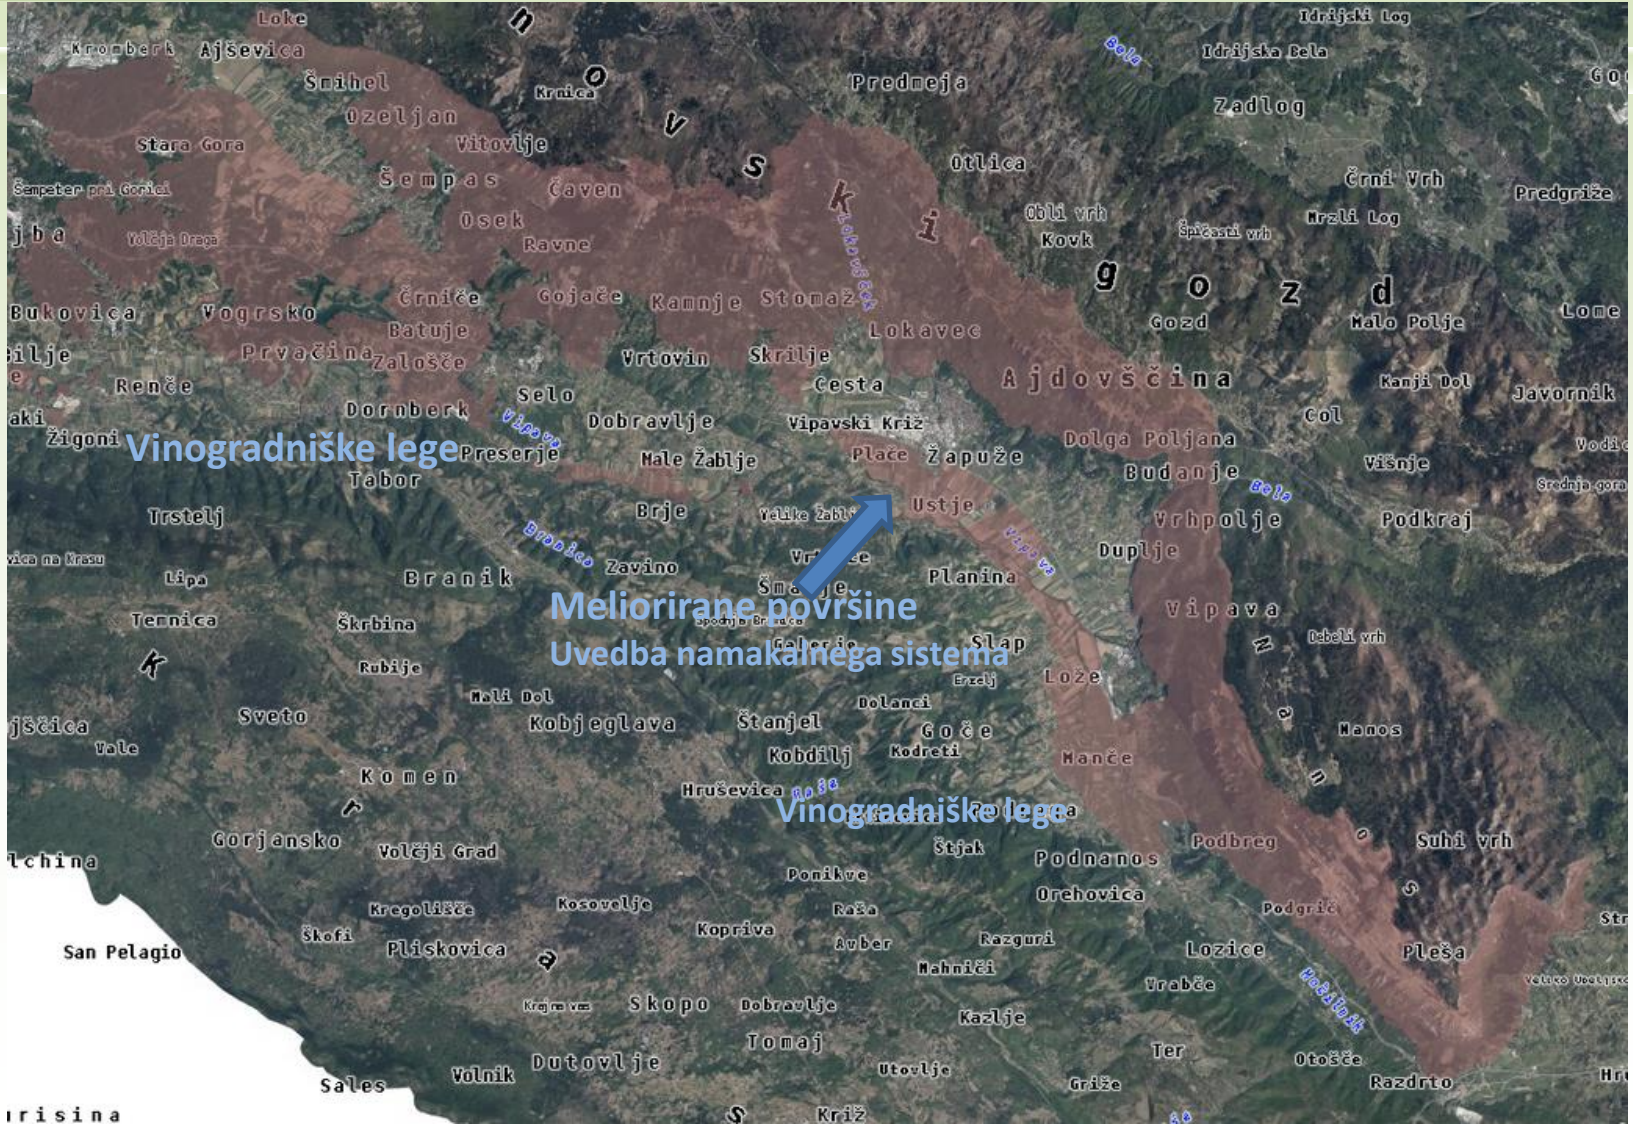

Kmetijsko gozdarski zavod Nova Gorica

OOTT- okoljsko občutljivo trajno travinje – JZ del Slovenije Priloge- karte območij (po GERK)

**Območje OOTT -
okoljsko občutljivega trajnega travinja**

Okoljsko občutljivo trajno travinje - prepovedano preoravanje travnikov in naprave trajnih nasadov

GERK-aplikacija, kontrolni sloj 2023- JZ del SLOVENIJE

OOTT območje - Zgornja Vipavska dolina - meliorirane kmetijske površine na dnu doline - 1400 ha njivskih zemljišč (2015), na novo pa še celoten Vipavski rob do ceste Col - Predmeja

Kmetijsko gozdarska zbornica Slovenije
KZ ZGOŠD
NOVA GORICA

OOTT območje – občina Ilirska Bistrica - tudi meliorirane površine

Kmetijsko gozdarska zbornica Slovenije

KMETIJSKO GOZDARSKI ZAVOD
NOVA GORICA

OOTT območje – občine Pivka in Postojna

Kmetijsko gozdarska zbornica Slovenije

KMETIJSKO GOZDARSKI ZAVOD
NOVA GORICA

OOTT območje – Postojna in Cerknica